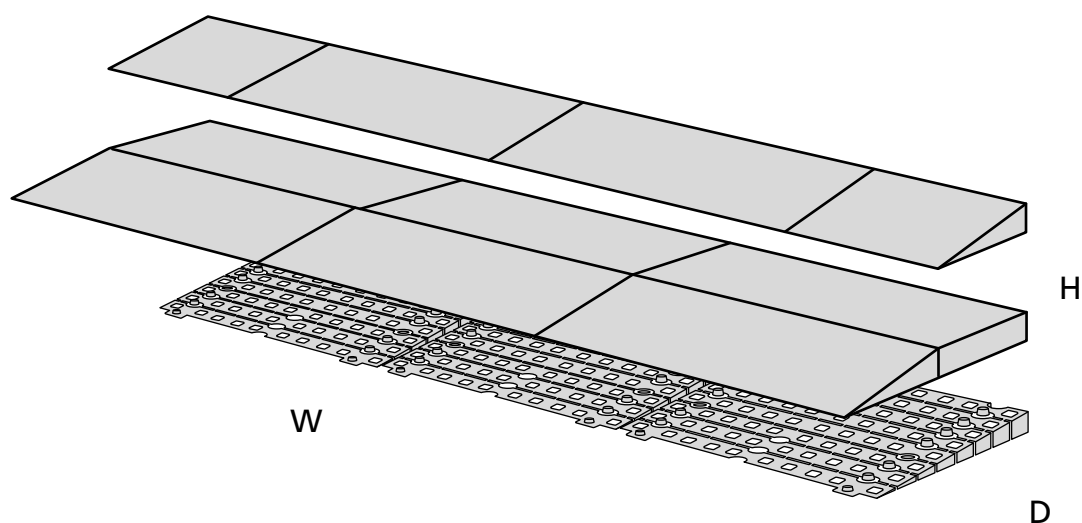

# RAMP KIT 1

Height: 1,8 - 5,5 cm

Width: 75 cm

Depth: 25 cm